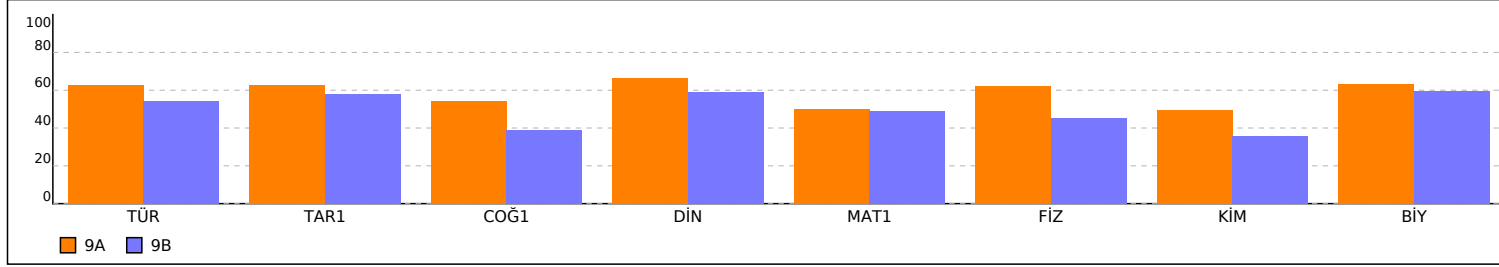

NET ORTALAMALARINA GÖRE KIYASLAMA

PUAN ORT. GÖRE KIYAS

OKUL TYT NET LİSTESİ (TYT sıralı)

İL		İLÇE		OKUL									SINAV ADI									KATILIMLAR											
EDİRNE		UZUNKÖPRÜ		TEV ORHAN ÇETİN FEN LİSESİ									BİLGİ SARMAL 9.SINIF 4.DENEME									OKUL	İLÇE	İL	GENEL								
				TYT Türkçe			TYT Sosyal						TYT Matematik			TYT Fen						Toplam			TYT								
Sıra	Ö.No	İsim		Sınıf	Türkçe			Tarih-1			Coğrafya-1			Din Kül. ve Ahl. Bil.			Matematik-1			Fizik			Kimya			Biyoloji			D	Y	N	Puan	Genel
					D	Y	N	D	Y	N	D	Y	N	D	Y	N	D	Y	N	D	Y	N	D	Y	N	D	Y	N					
		Genel Ortalama			16,23	7,90	14,26	6,84	3,11	6,06	5,47	3,62	4,56	3,75	1,30	3,43	13,47	5,72	12,04	4,71	2,97	3,97	3,56	2,99	2,81	4,31	2,51	3,69	58,34	30,12	50,82	293,340	
		Okul Ortalaması			19,13	6,63	17,47	7,88	2,58	7,23	6,29	3,06	5,53	4,06	1,23	3,76	16,23	5,44	14,87	6,02	2,71	5,34	4,96	2,85	4,24	6,69	2,23	6,13	71,26	26,73	64,57	334,450	

NET ORTALAMASINA GÖRE ŞUBE KARŞILAŞTIRMA

PUANA GÖRE ŞUBE KIYAS